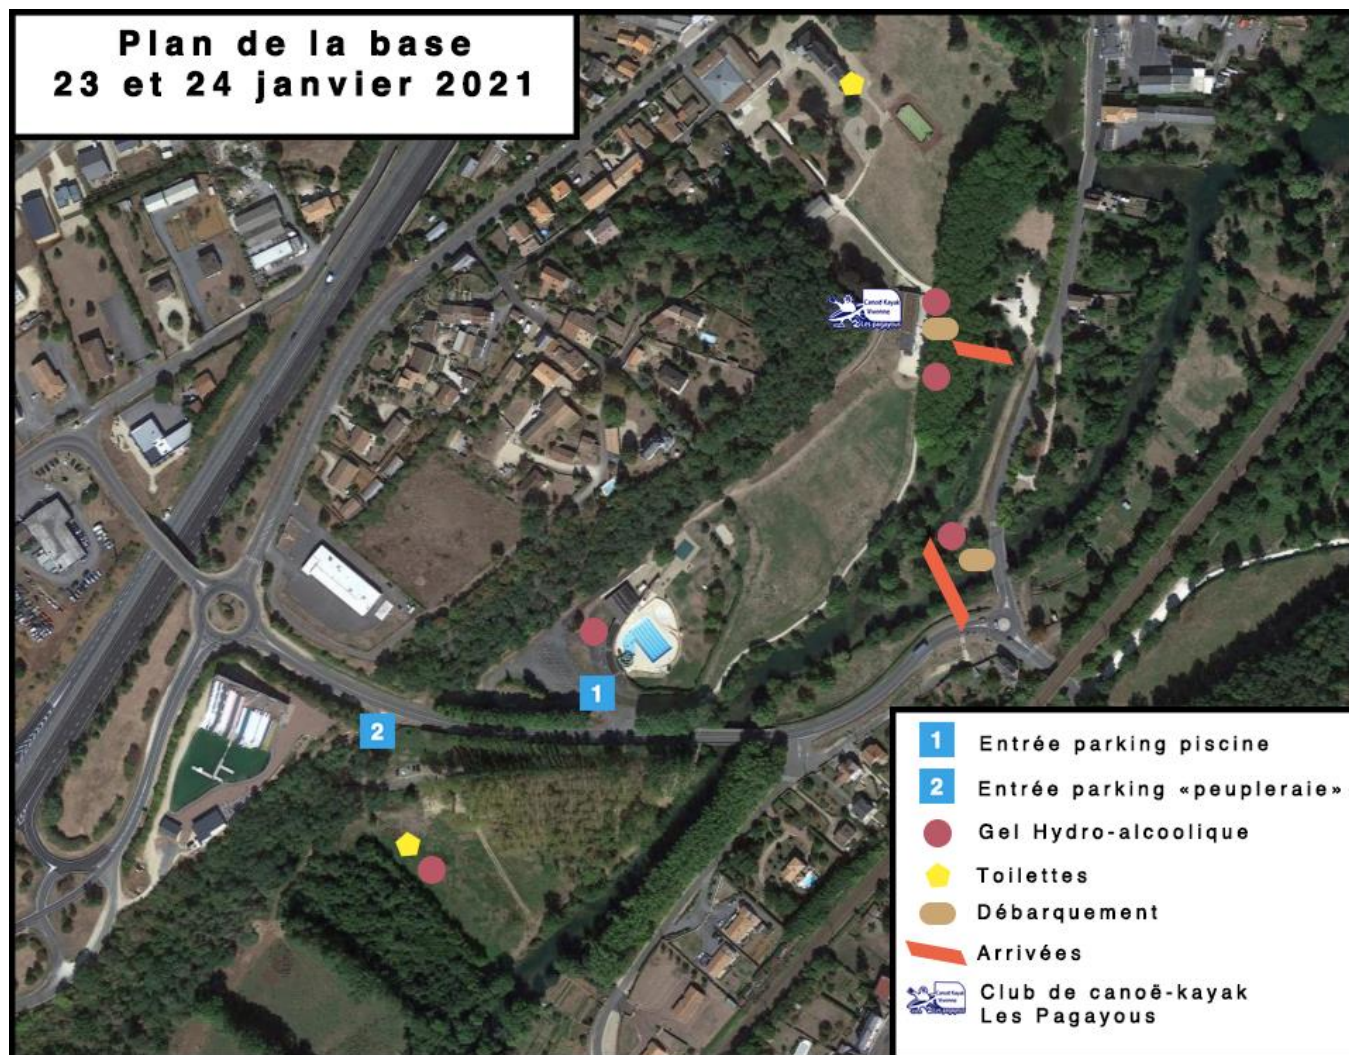

ANNEXES : PLANS INTERREGION DESCENTE VIVONNE 2021

Plans d'accès :

Fléchage dans Vivonne à partir des 3 axes d'entrées de Vivonne.

Course classique 23 janvier 2021

Course sprint 24 janvier 2021

**Plan navette
Course sprint
24 janvier 2021**