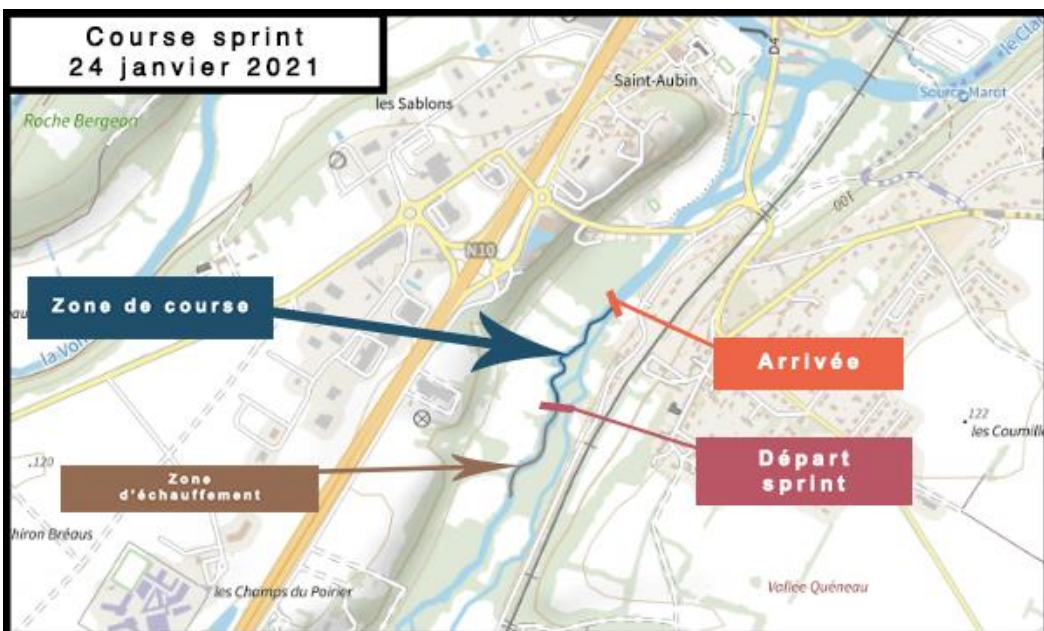

ANNEXES : PLANS INTERREGION DESCENTE VIVONNE 2021

Plans d'accès :

Fléchage dans Vivonne à partir des 3 axes d'entrées de Vivonne.

Course classique 23 janvier 2021

Course sprint 24 janvier 2021

**Plan navette
Course sprint
24 janvier 2021**