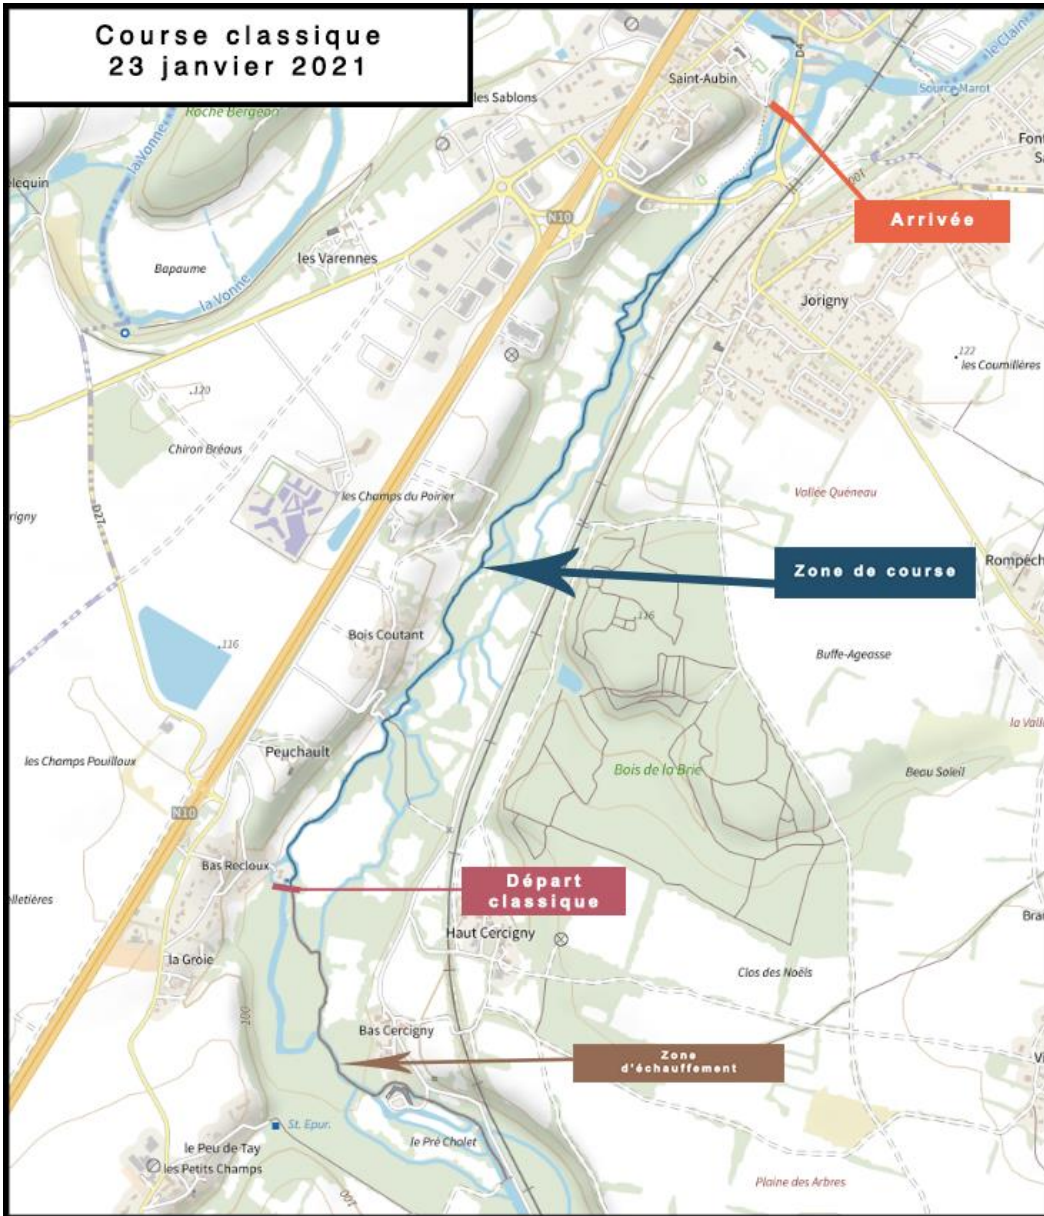

ANNEXES : PLANS INTERREGION DESCENTE VIVONNE 2021

Plans d'accès :

Fléchage dans Vivonne à partir des 3 axes d'entrées de Vivonne.

Course classique 23 janvier 2021

Course sprint 24 janvier 2021

**Plan navette
Course sprint
24 janvier 2021**